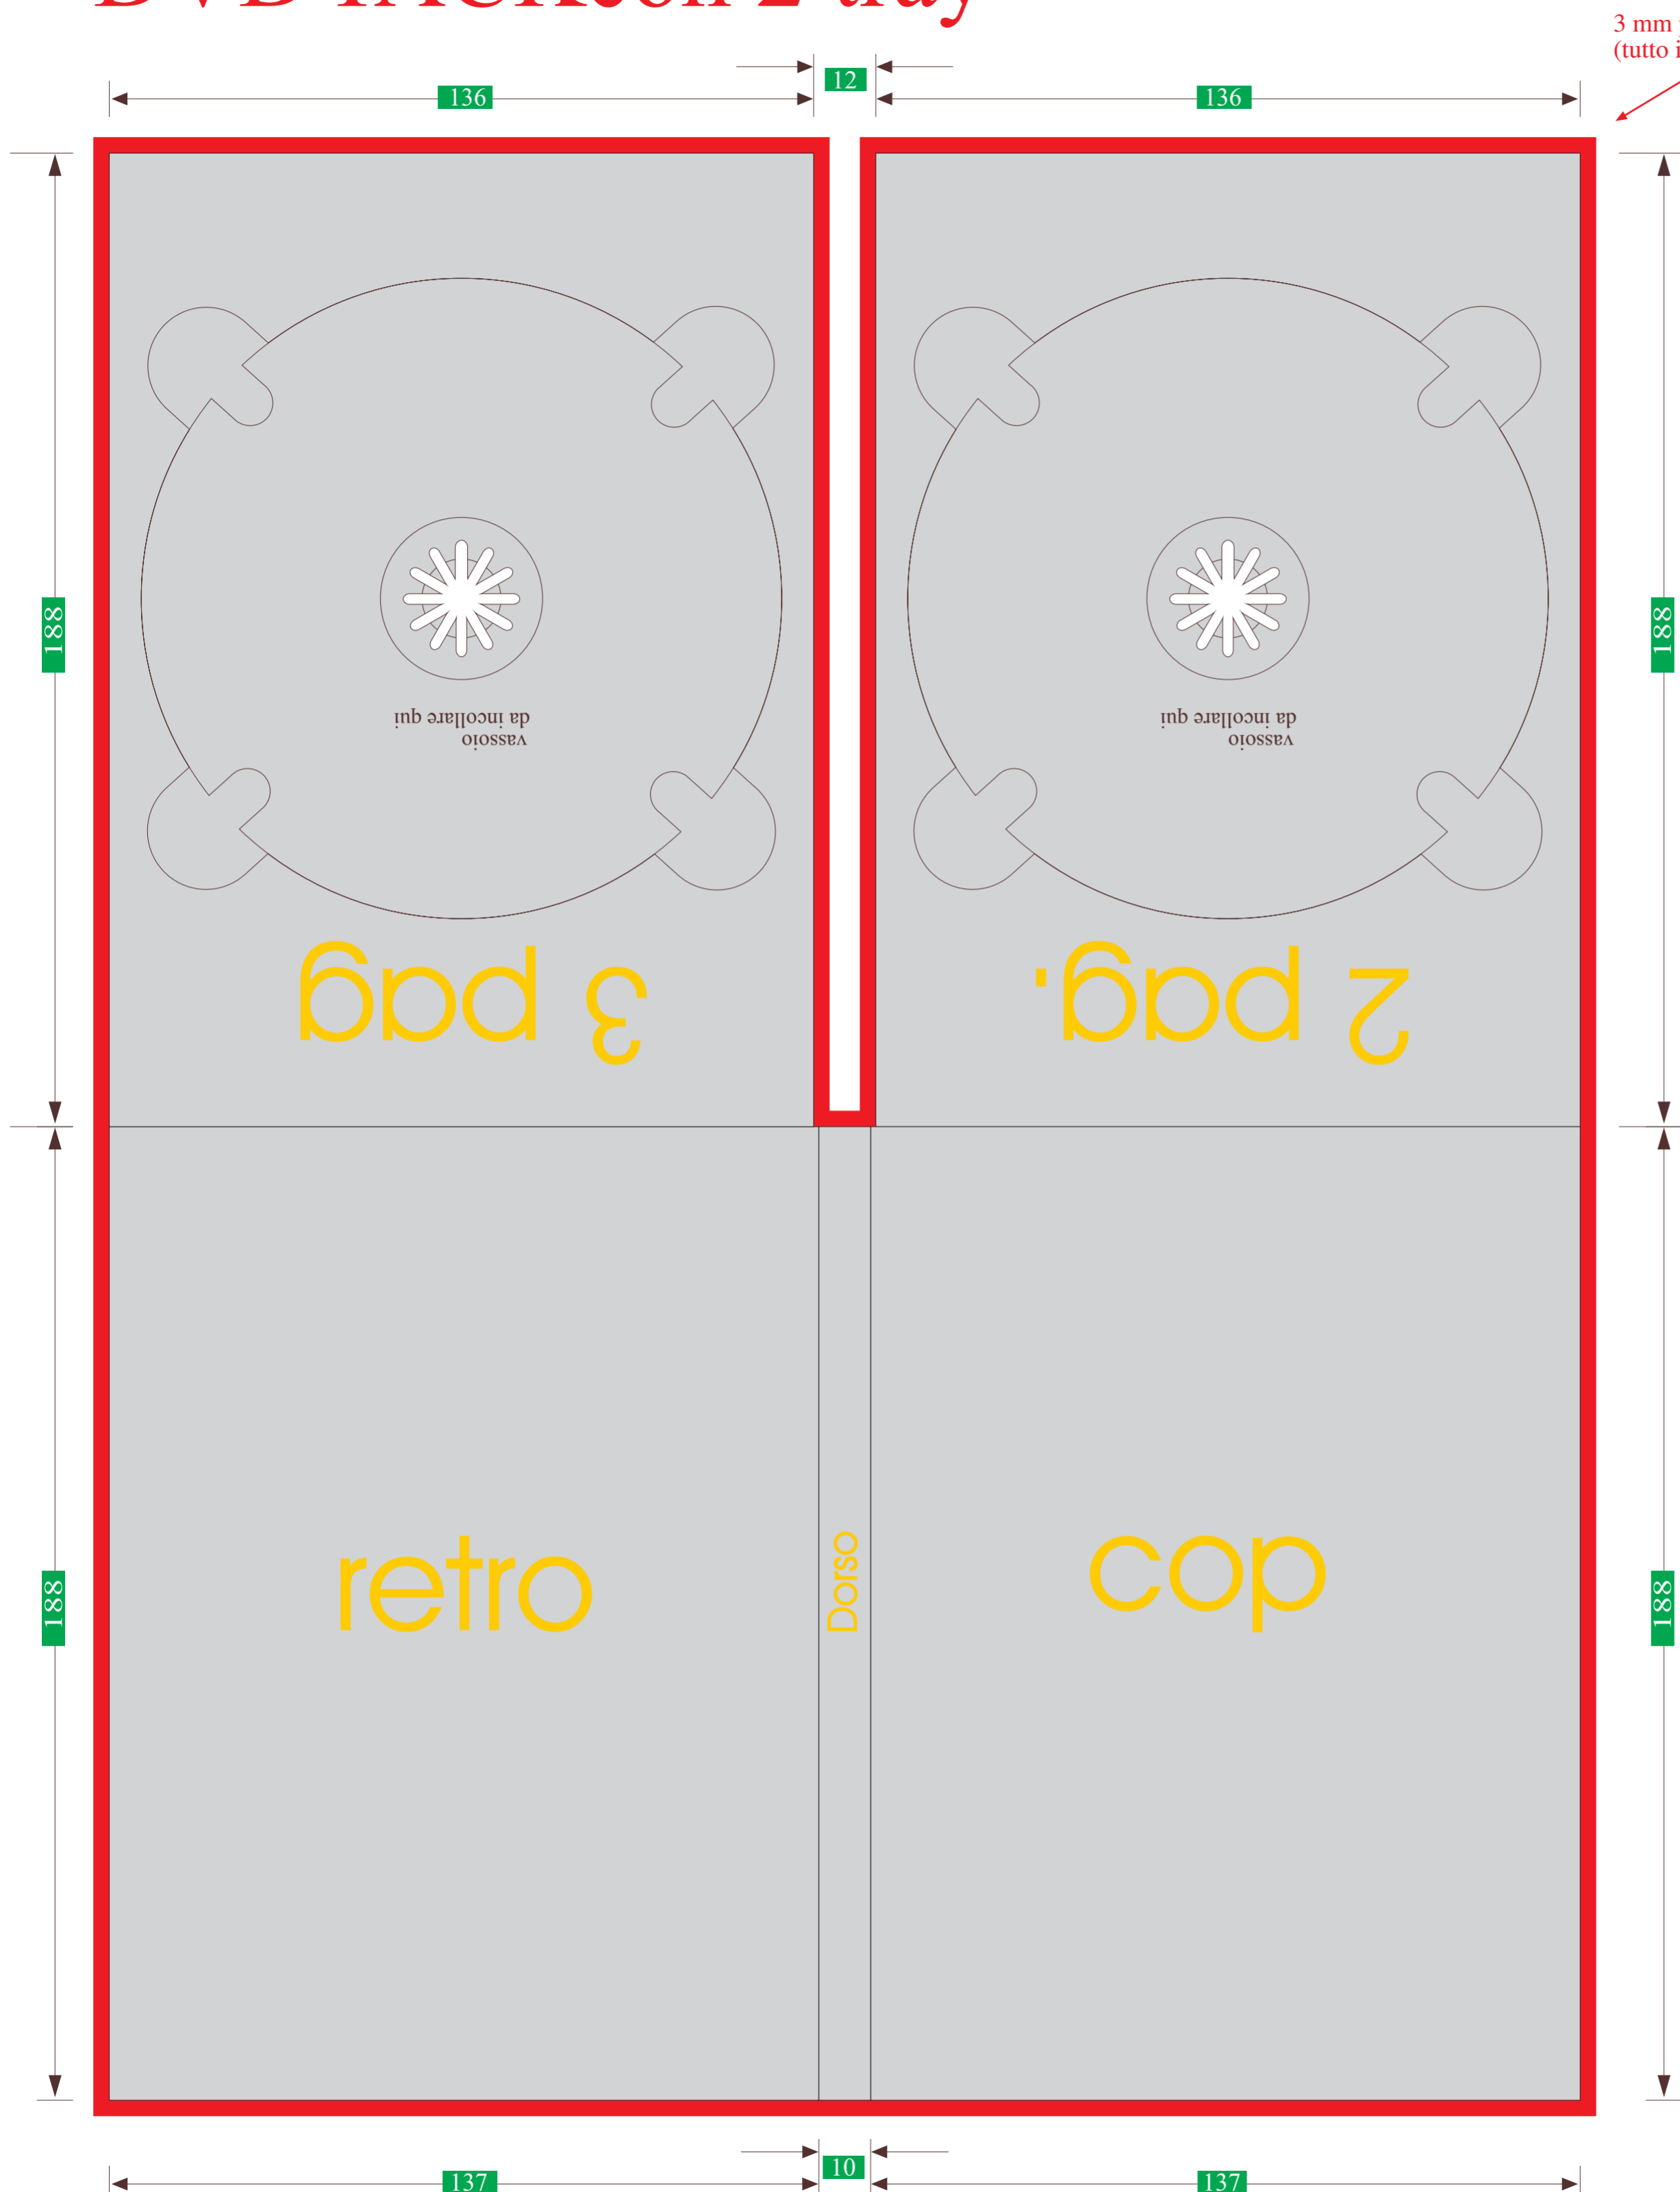

# DVD PACK con 2 tray

3 mm per l'abbondanza  
(tutto intorno)

Montaggio:  
testa/testa

N.B. Le misure sono  
espresse in mm.

- Dimensioni di stampa a vivo
- Margine minimo di abbondanza
- Area di stampa definitiva a vivo
- Montaggio testa / testa